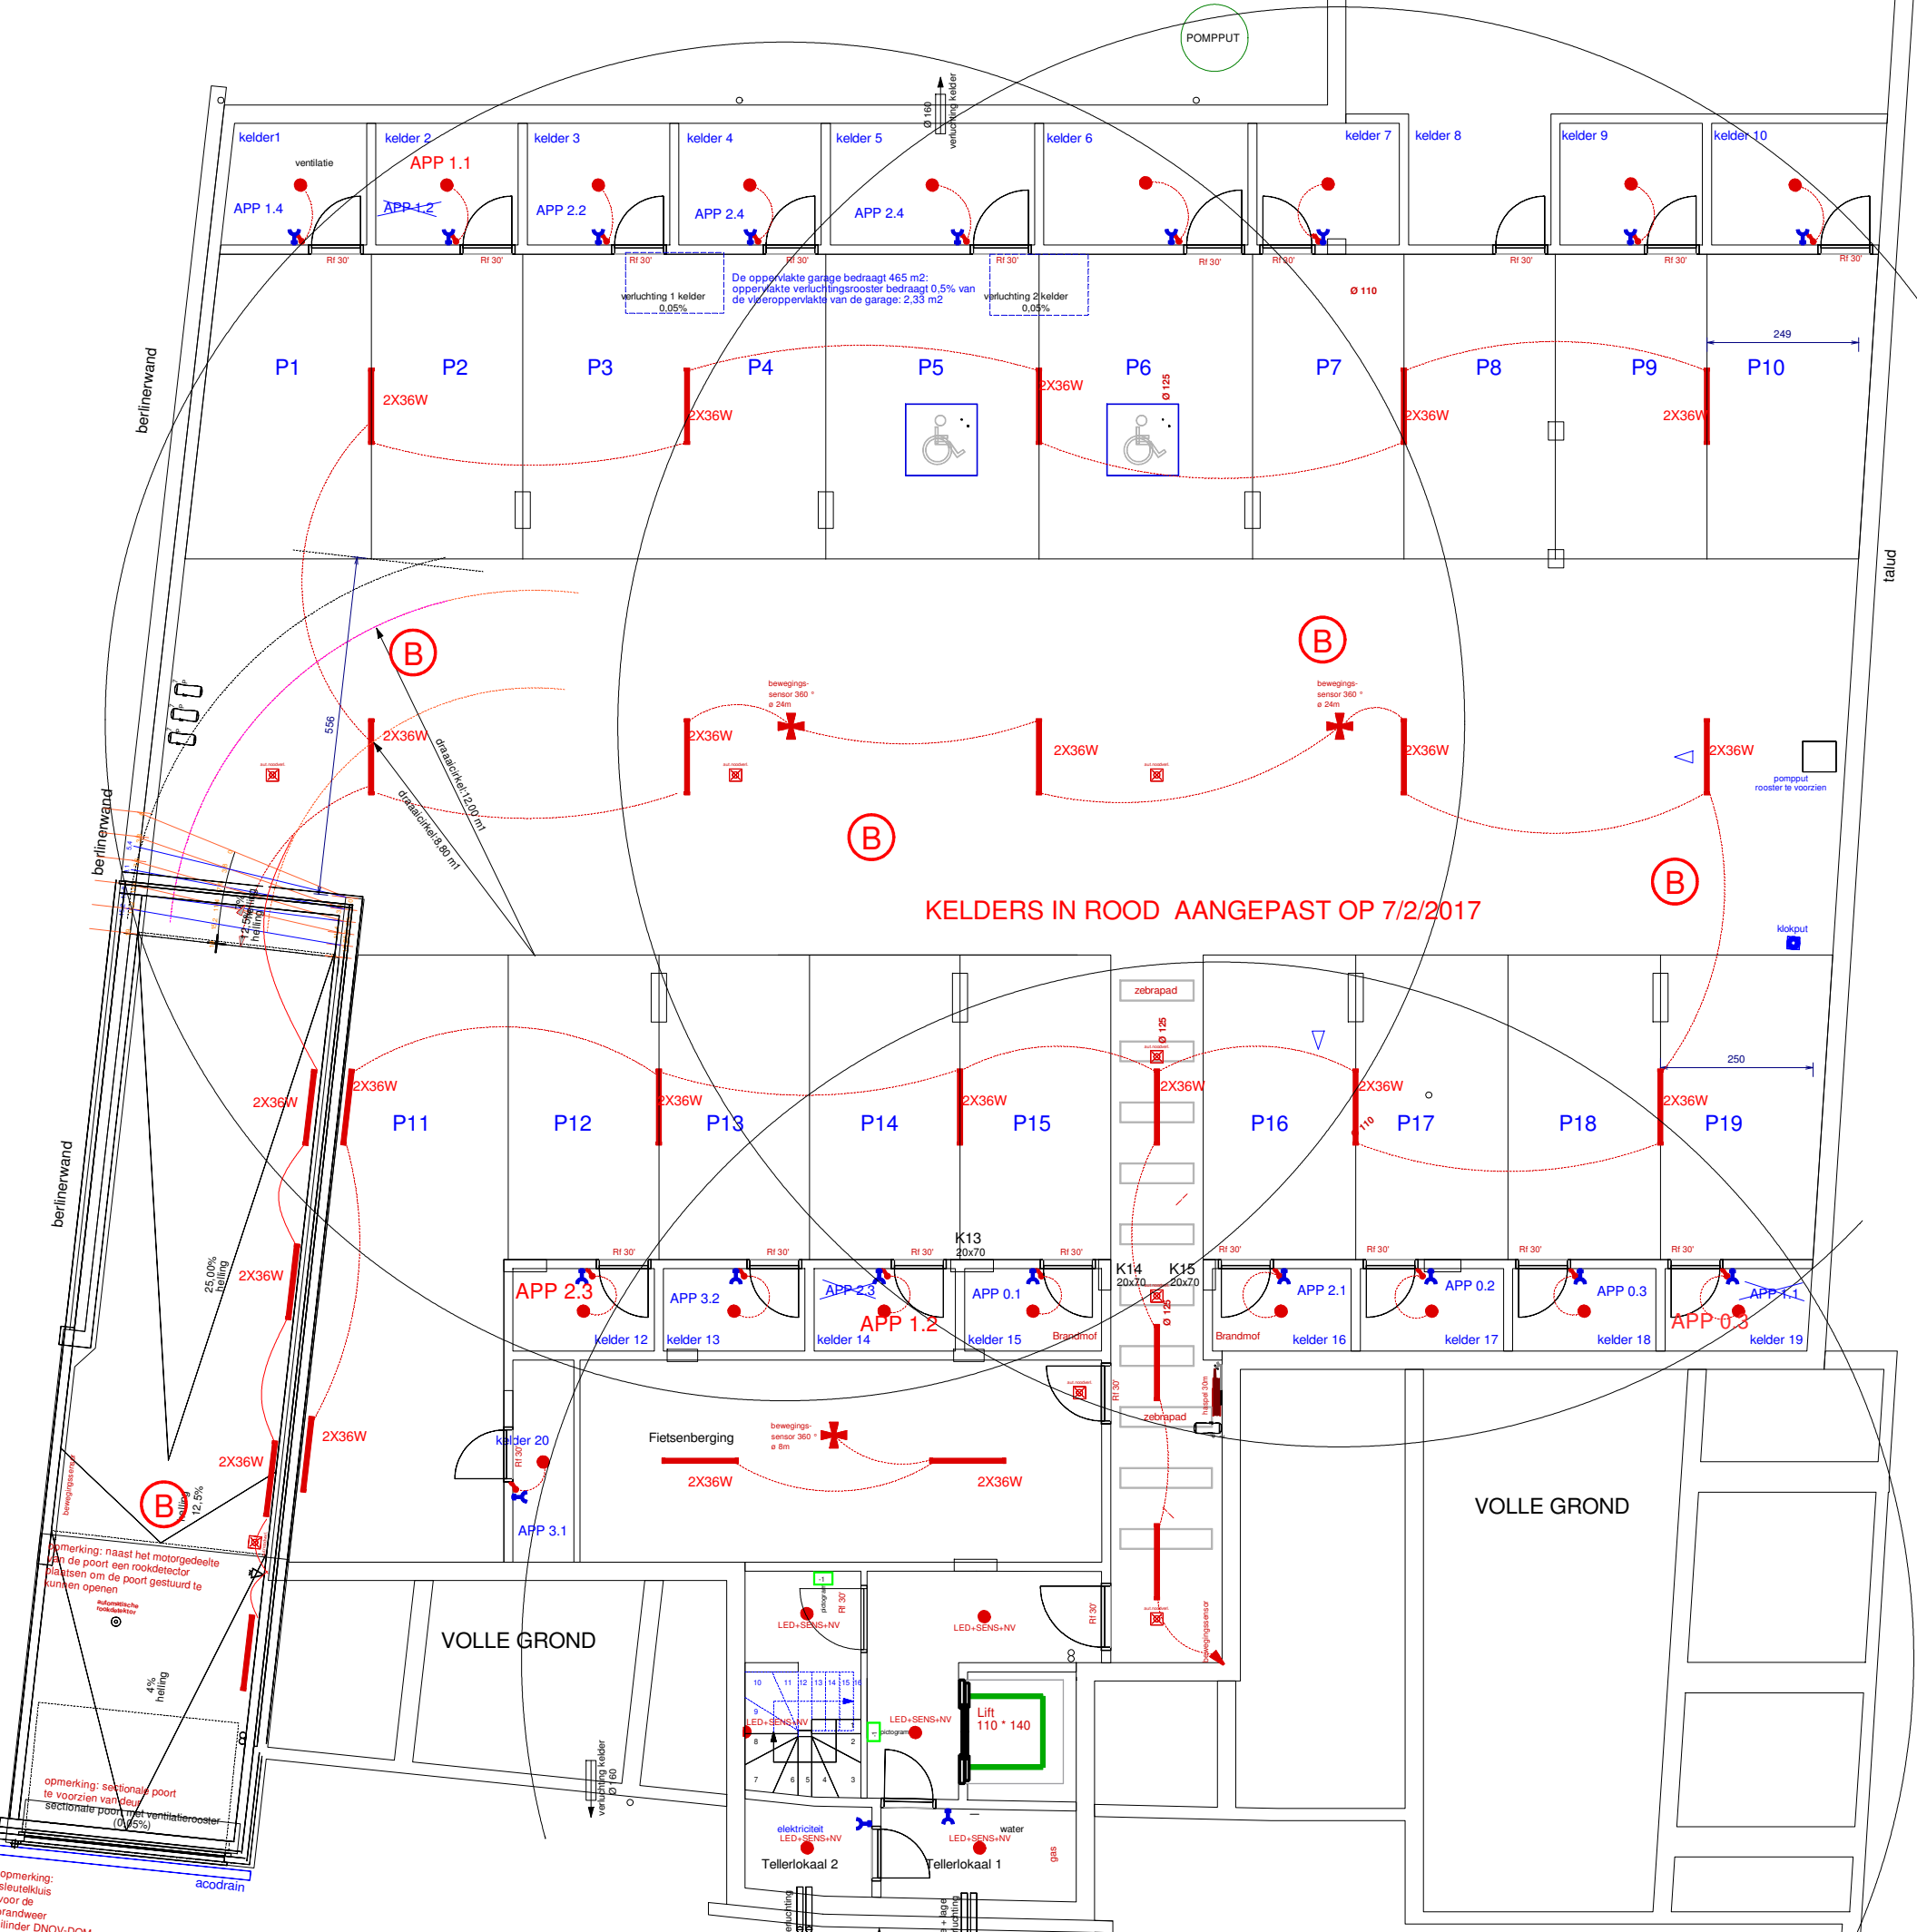

# KELDER KLOKKENHOF

1	2	3	4	5	6	7	8	9	10	11	12	13	14	15	16

KELDERS IN ROOD AANGEPAST OP 7/2/2017

opmerking: sleutelkuis voor de brandweer cilinder DNOV-DOM

opmerking: sectionale poort te voorzien ventilatie-rooster (0,5%)

opmerking: naast het motorgedeelte van de poort een rookdetector plaatsen om de poort gestuurd te kunnen openen

4% helling

25,00% helling

5,66 draagcracht 2,00 t/m

5,66 draagcracht 2,00 t/m

acodrain

- KIV 15x
- BIOL 1x Ø160 mm
- ELEKTRA 16KZ (2x yo A DT) 13x (3x 32A DT) 2x (3x yo A DT) 1x
- GAS 13x G4 2x G6